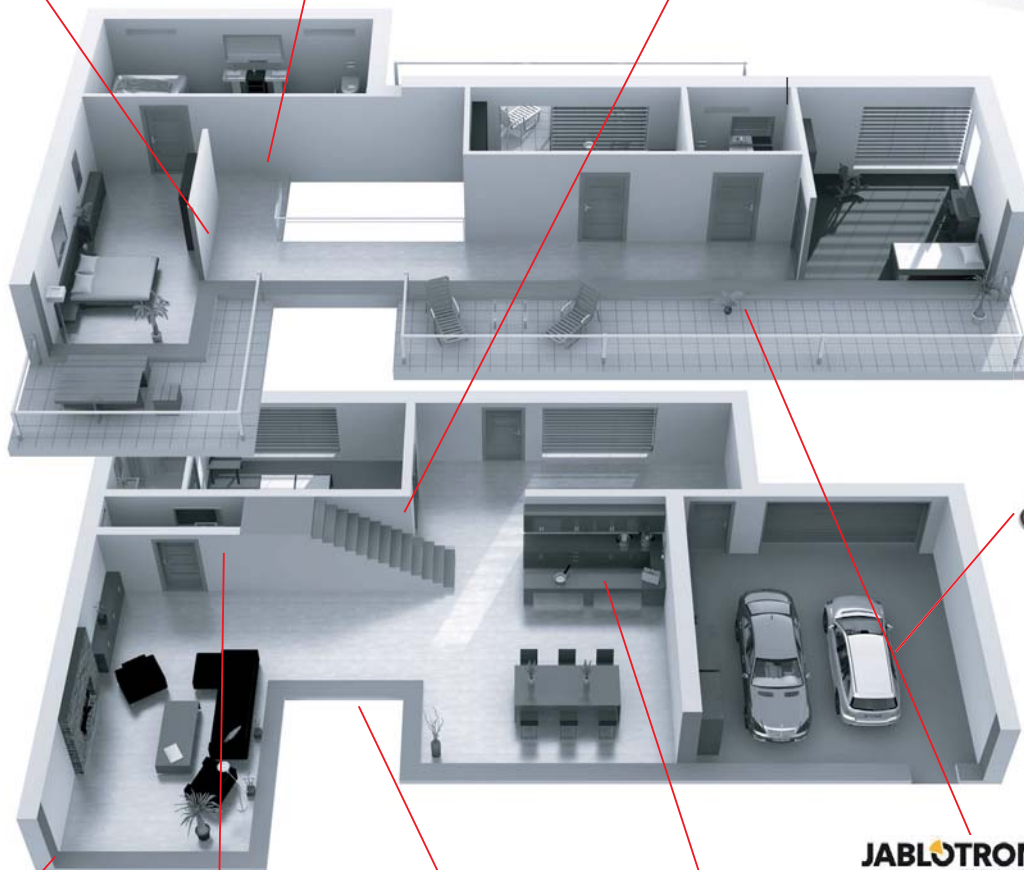

Sie möchten verschiedene Sicherheitsbereiche in Ihrem Objekt einrichten? Mit JABLOTRON-100 können bis zu 15 Bereiche einfach per Knopfdruck und Codeeingabe oder Karte scharfgeschaltet werden. Durch die integrierte Rot-/Grün-Anzeige haben Sie jederzeit den perfekten Überblick über den Zustand aller Bereiche.

modulare Bedienteile mit oder ohne Display

Das Alarmsystem JABLOTRON-100 eignet sich auch hervorragend für die Nachrüstung und Absicherung von bestehenden Objekten.

Die Anlage besteht durch ihre vielseitigen Anwendungsmöglichkeiten und durch ihr ausgezeichnetes Preis-/Leistungsverhältnis.

...was Ihnen wichtig ist!

Wir planen mit Ihnen Ihr Alarmsystem - individuell Ihren Bedürfnissen angepasst.

Bewegungsmelder

Zentrale

Bedienteil

Außensirene

Handsender

JABLOTRON
CREATING ALARMS